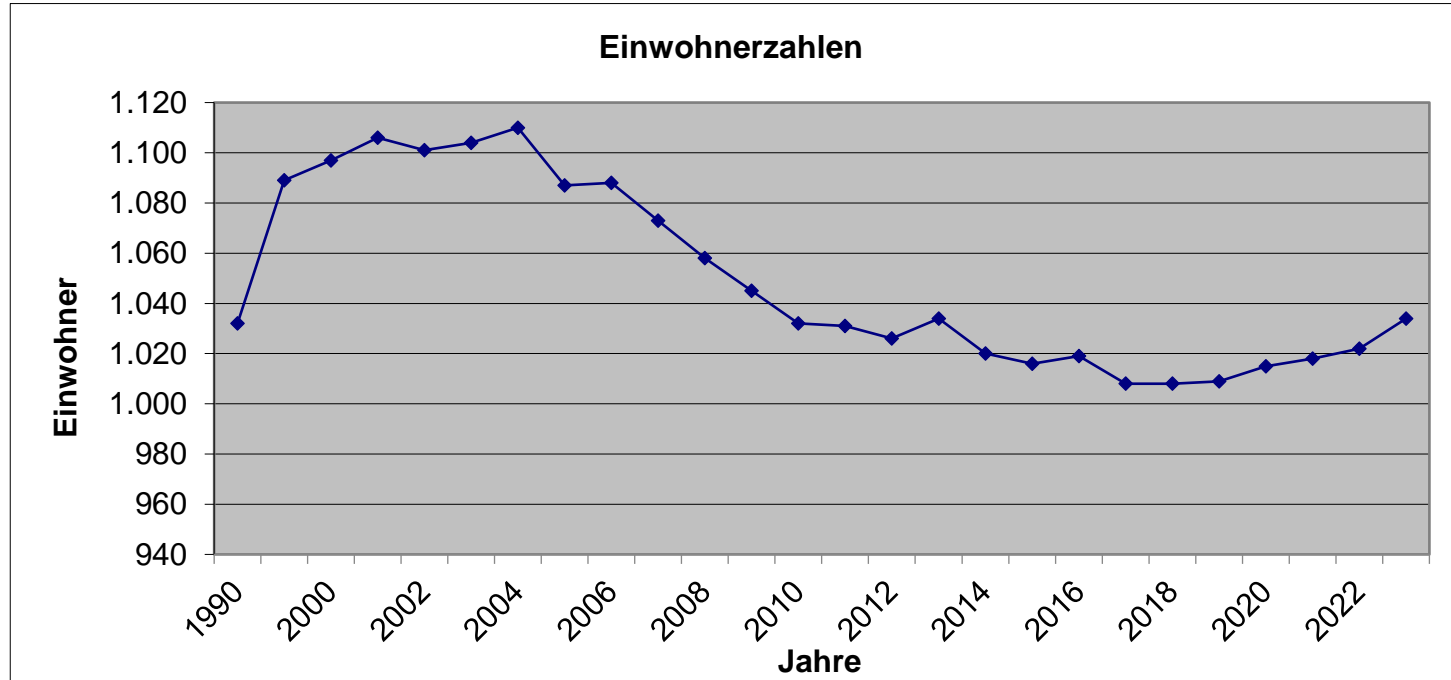

Einwohnerentwicklung Gemeinde Auhausen

| Jahr | Einwohnerzahl |
|------|---------------|
| 1990 | 1.032 |
| 1995 | 1.089 |
| 2000 | 1.097 |
| 2001 | 1.106 |
| 2002 | 1.101 |
| 2003 | 1.104 |
| 2004 | 1.110 |
| 2005 | 1.087 |
| 2006 | 1.088 |
| 2007 | 1.073 |
| 2008 | 1.058 |
| 2009 | 1.045 |
| 2010 | 1.032 |
| 2011 | 1.031 |
| 2012 | 1.026 |
| 2013 | 1.034 |
| 2014 | 1.020 |
| 2015 | 1.016 |
| 2016 | 1.019 |
| 2017 | 1.008 |
| 2018 | 1.008 |
| 2019 | 1.009 |
| 2020 | 1.015 |
| 2021 | 1.018 |
| 2022 | 1.022 |
| 2023 | 1.034 |

Zahlen außerhalb der Liste

| Jahr | Einwohnerzahl |
|------|---------------|
| 1991 | 1.051 |
| 1992 | 1.055 |
| 1993 | 1.070 |
| 1994 | 1.076 |
| 1996 | 1.118 |
| 1997 | 1.105 |
| 1998 | 1.111 |
| 1999 | 1.113 |